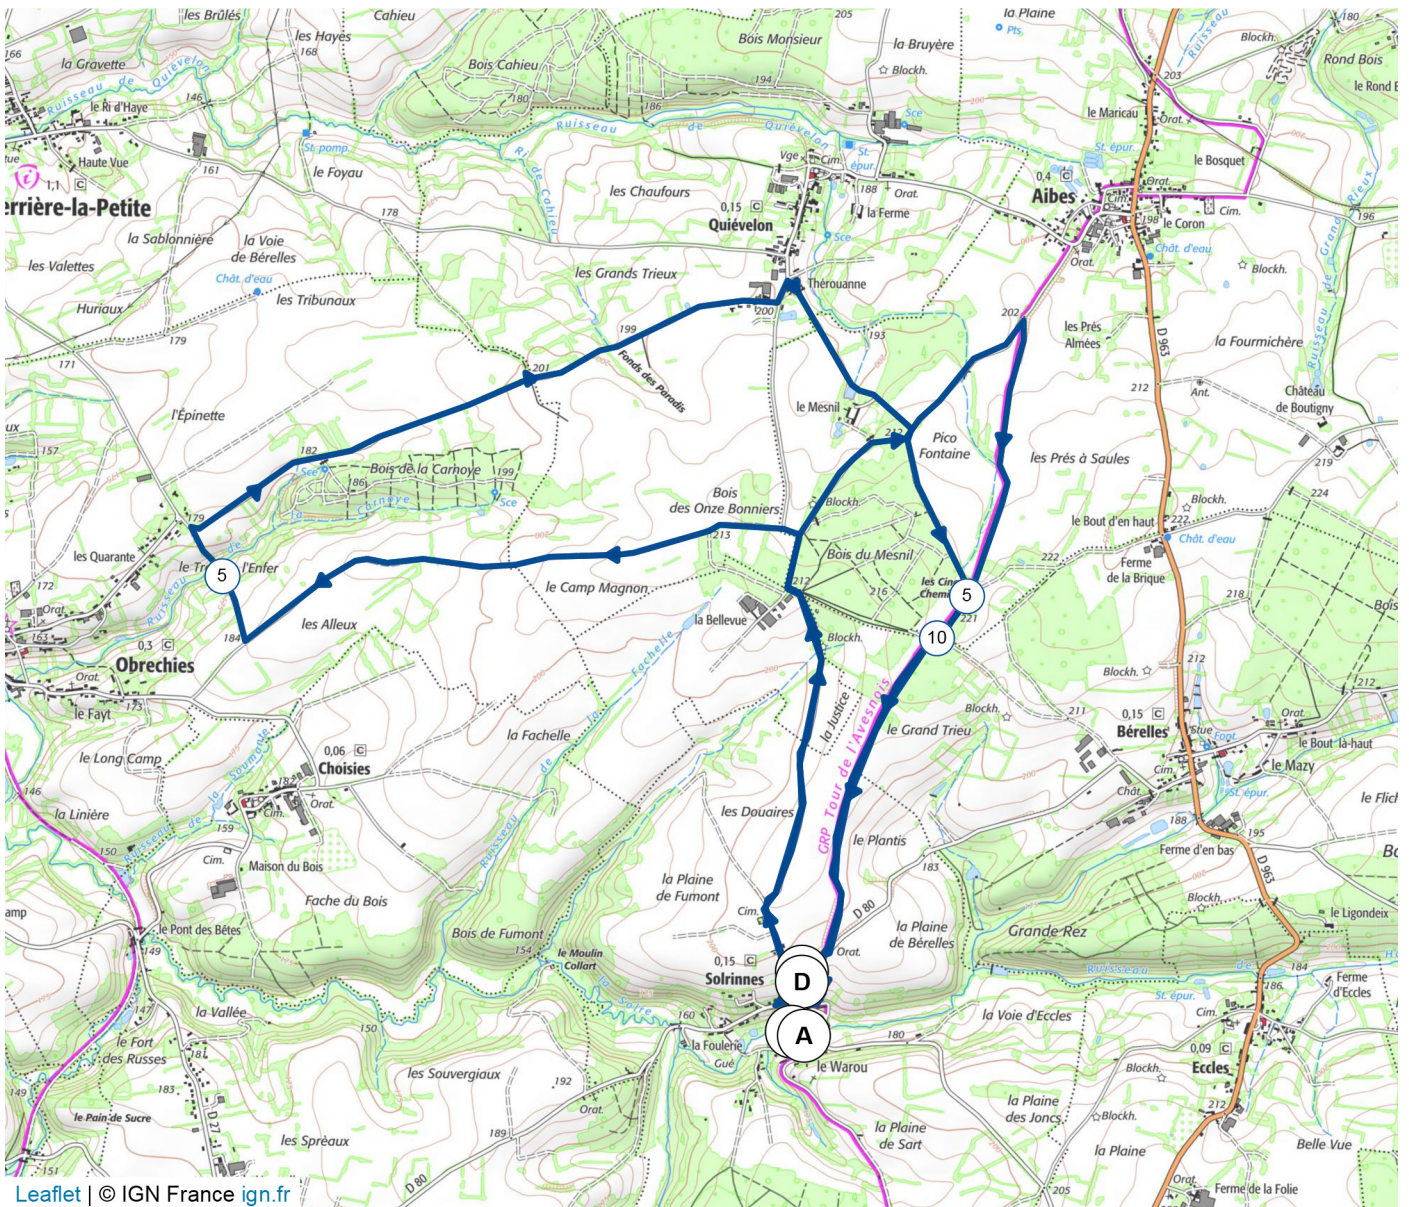

10357013 | Randonnée pédestre | SARS SOLRINNES GP

Sivry-Rance -> Ferrière-la-Grande

11.836 km 114 m 114 m 170 m 228 m

Leaflet | © IGN France ign.fr

Le droit de reproduction est strictement réservé à un usage personnel et privé. Lors de la pratique de votre activité, veuillez à respecter les propriétés et chemins privés et assurez-vous de la praticabilité du parcours.

© 2020 Openrunner